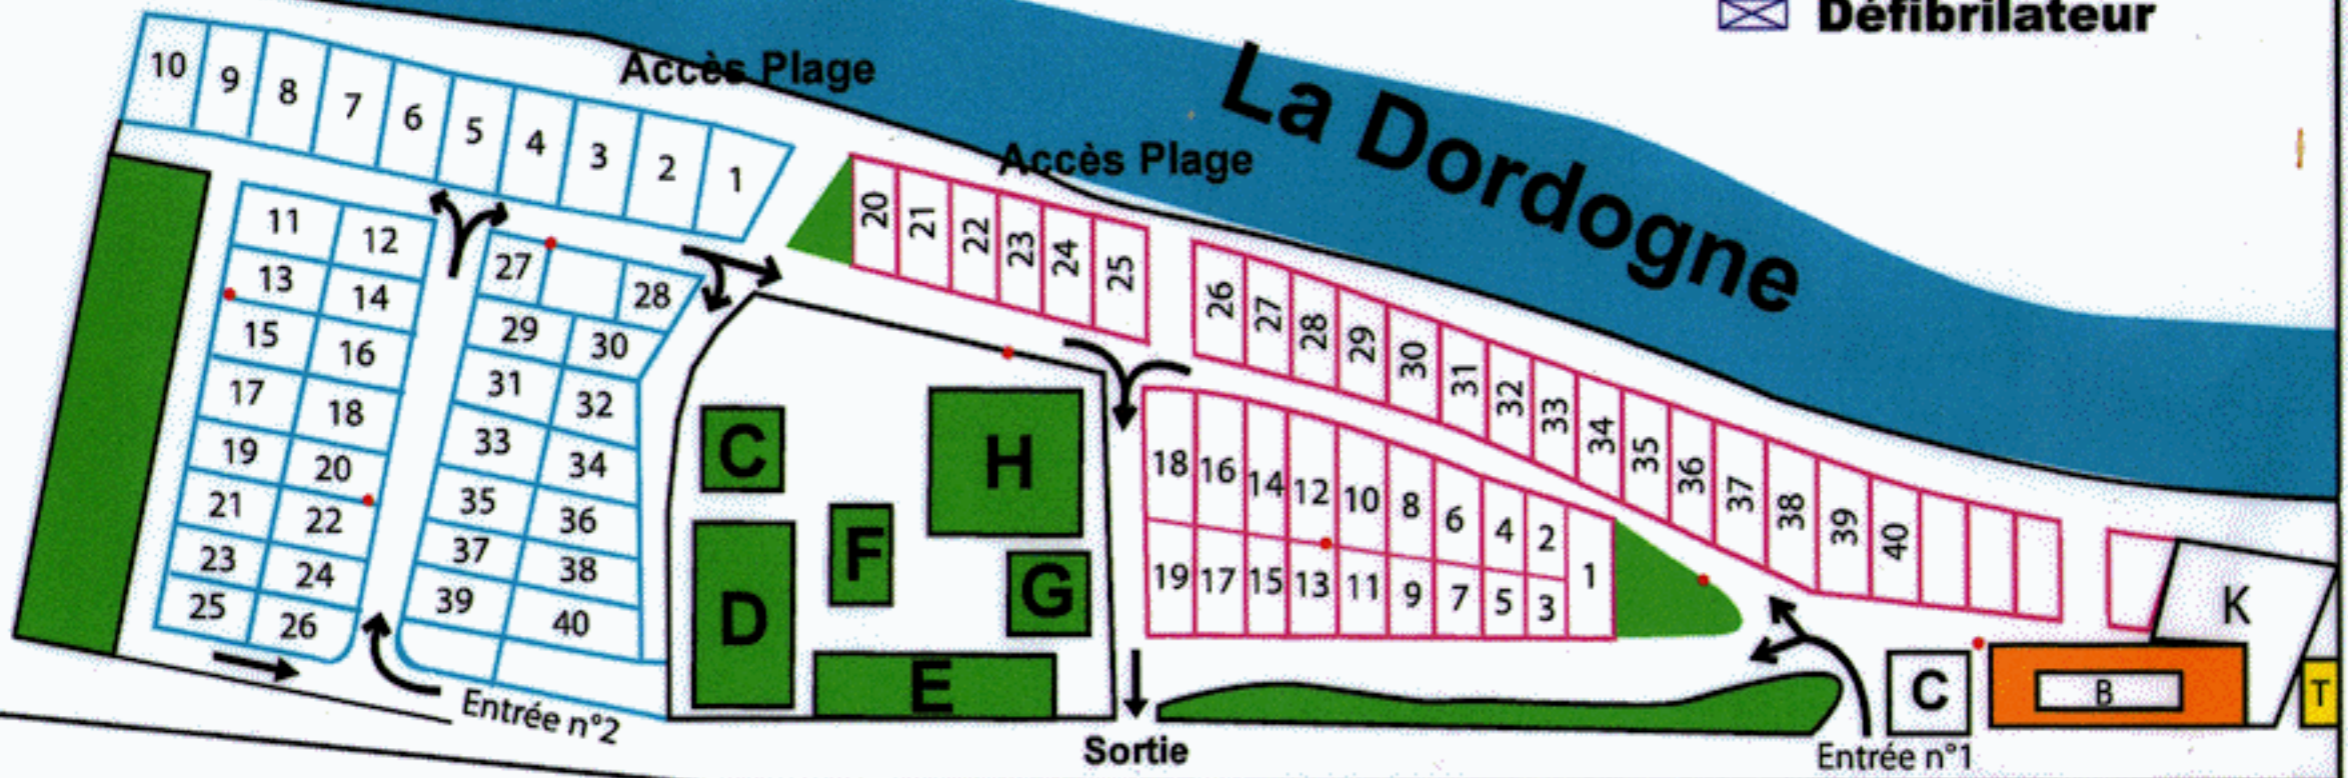

**B** Terrain

**A** Terrain

- A** Reception
- B** Bar
- C** Sanitaire
- D** Tennis
- E** Pétanque
- F** Volley

- G** Ping-pong
- H** Jeux d'enfants
- J** Location V.T.T
- K** Location Canoé
- T** Téléphone
- Extincteur
- S** Salle commune
- Wi-fi**
- ☒** Défibrillateur

St Julien de Lampon 0,5km

**Parking camping**

Voie Verte

Piste cyclable

Souillac 12 Km

A S

office de tourisme

Sarlat 17km